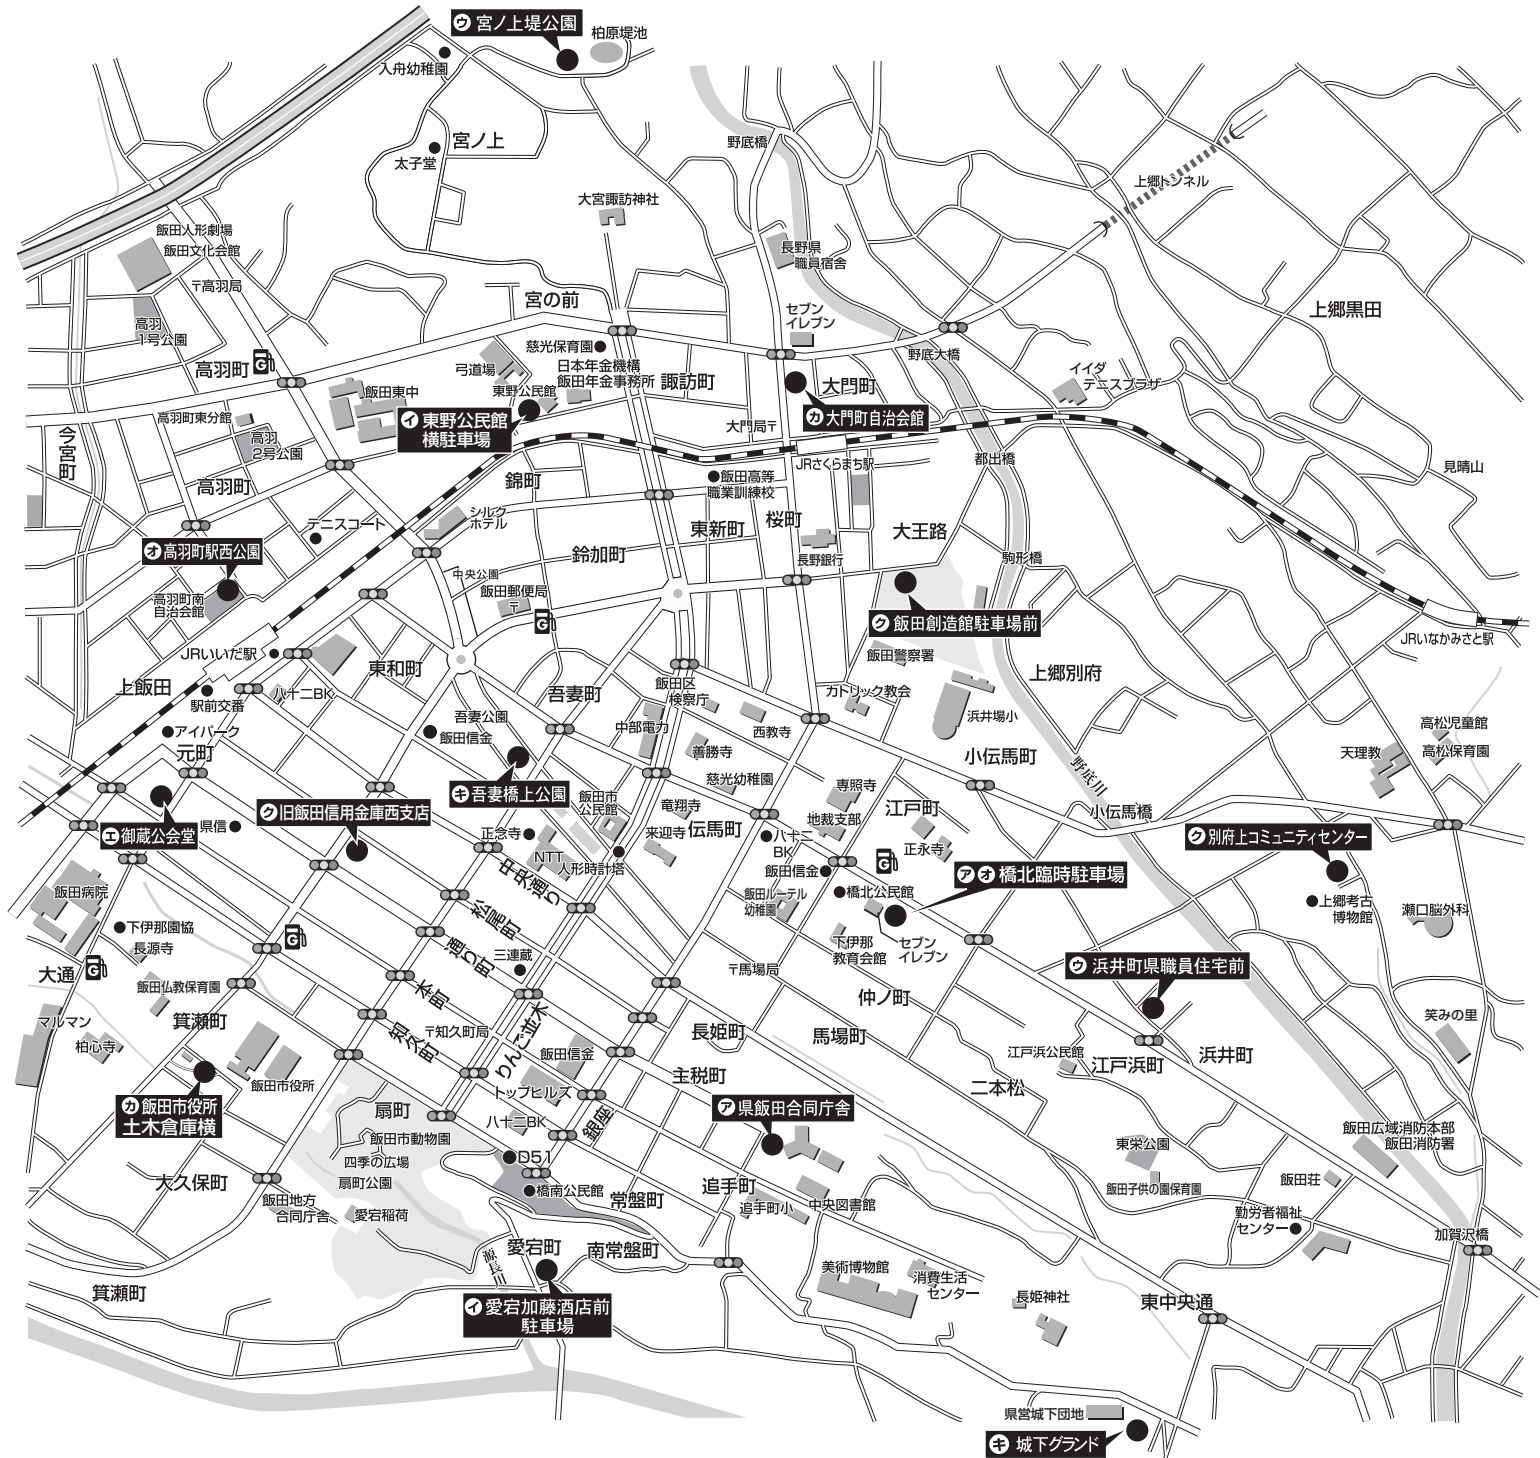

飯田市街

宮ノ上堤公園

東野公民館
横駐車場

大門町自治会館

高羽町駅西公園

飯田創造館駐車場前

旧飯田信用金庫西支店

橋北臨時駐車場

飯田市役所
土木倉庫横

県飯田合同庁舎

浜井町県職員住宅前

愛宕加藤酒店前
駐車場

城下グランド